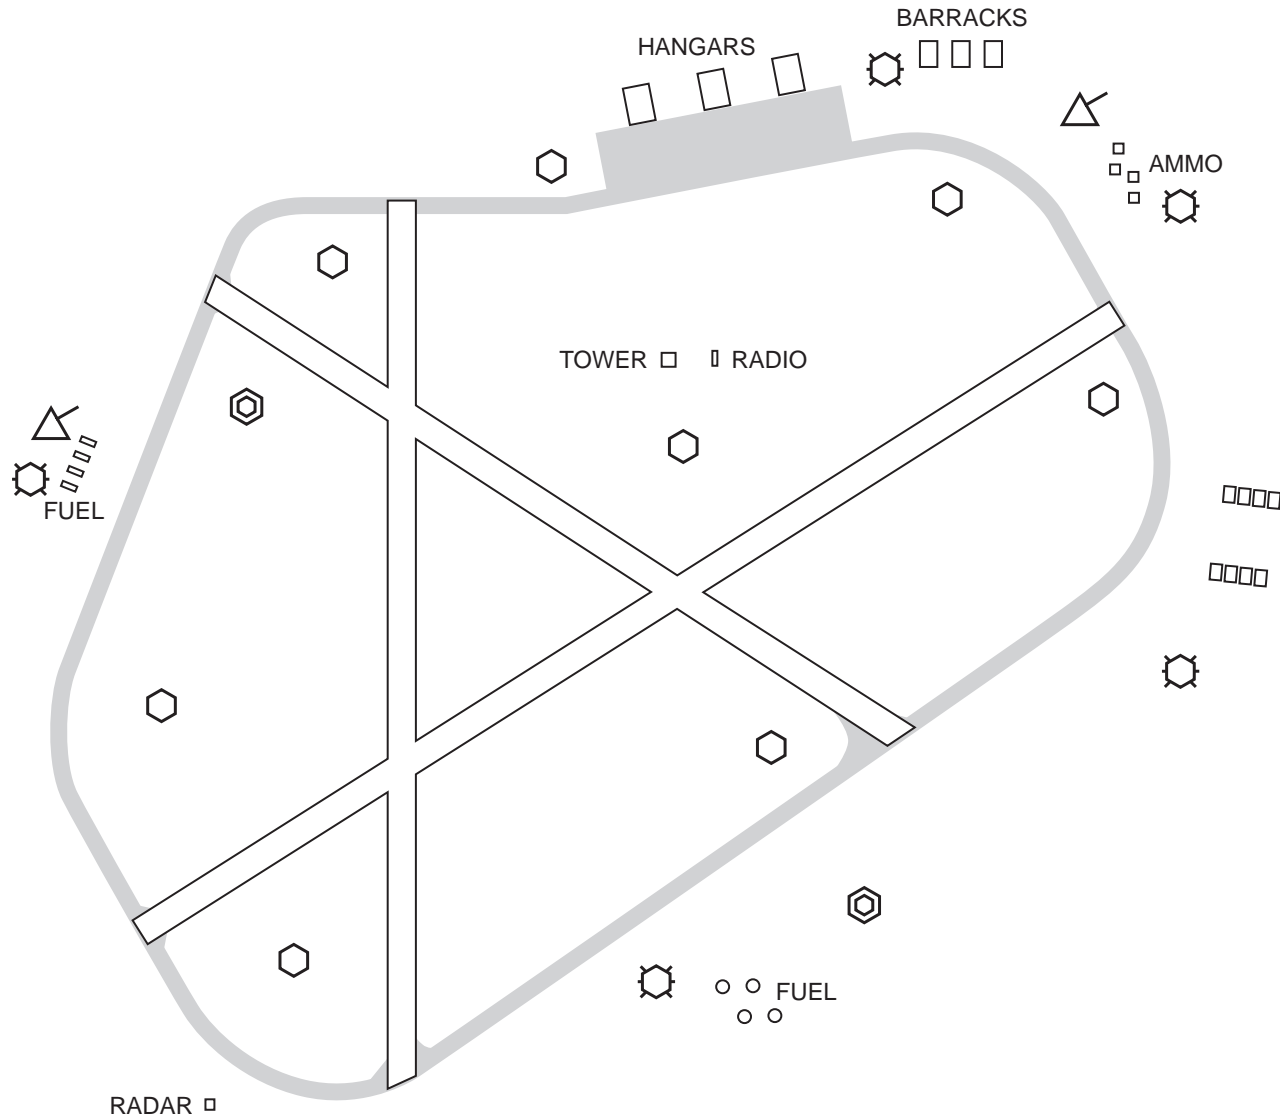

Large Airfield

WB3 Europe

	Defensive Gun Emplacements
	Artillery

1 2 4 8 10 12 13 17